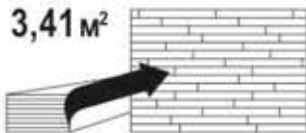

POLARWOOD

КОЛЛЕКЦИЯ SPACE

3

ПОЛОСНЫЙ

Дуб Uranium

Артикул

Дуб, 3-полосный, лёгкий браш, серое масло

3011128162021124

Толщина (мм):	14	Легко брашированная трехполосная доска из дуба, покрыта серым маслом. Допускается: разнотон; редкая заболонь; темные полосы; сердцевинные лучи; сросшиеся и зашпатлеванные сучки.
Ширина (мм):	188	
Длина (мм):	2266	
Площадь одной доски (м2):	0,43	
Количество досок в упаковке (шт):	8	
Метраж упаковки (м2):	3,41	
Вес упаковки (кг):	26	Способ укладки: плавающий/приклеивание к основанию
		Изменение под действием УФ-лучей: цвет становится более глубоким.
		Подогрев пола: подходит

14 x 188 x 2266 мм

3,41 м²

ШКАЛА БРИННЕЛЯ 2,9-3,7

POLARWOOD
ГАРАНТИЯ
10
ЛЕТ

* условия спрашивайте у продавца

Дерево – натуральный материал. Возможны изменения внешнего вида и тона.
Правила монтажа и ухода см. в инструкции, вложенной в упаковку паркетной доски